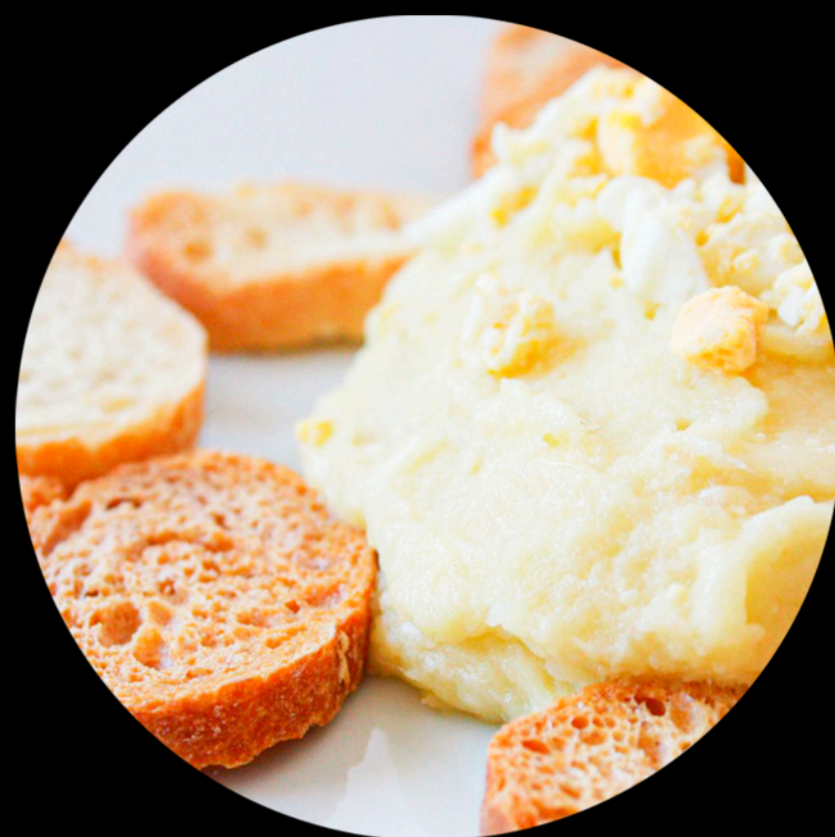

# Saborea Cuenca

Morteruelo

Pisto Manchego

Ajo Arriero

## Degusta

Cuenca

Disfruta de los productos típicos manchegos de la región en **GRUPO MONET RESTAURANTES** y siente Cuenca desde el paladar

AJO ARRIERO / 9€  
MORTERUELO / 9€  
PISTO MANCHEGO / 9€

\*CESTA DE PAN 1,20